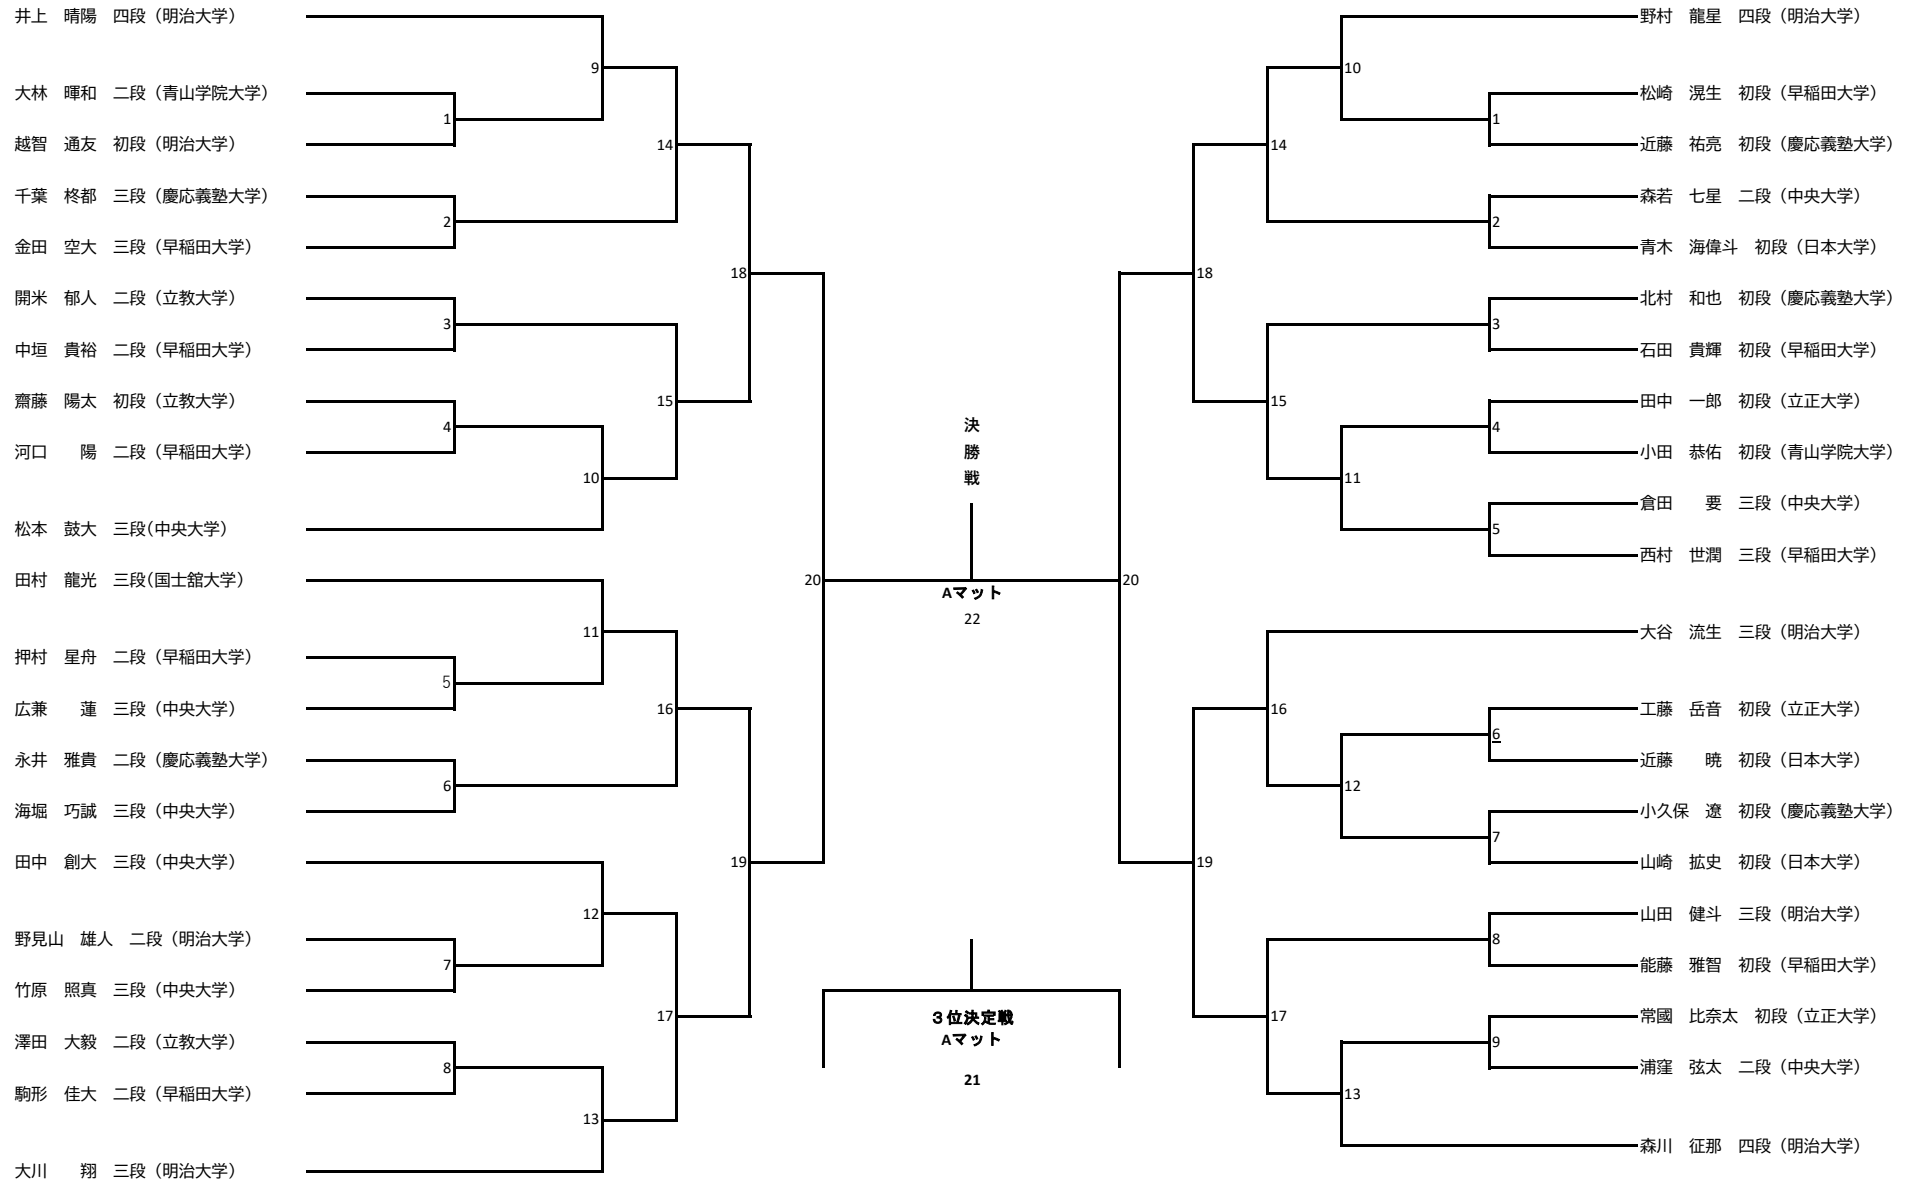

男子段の部 対戦表

- 橋口 翔平 1級 早稲田大学
- 木許 峻太郎 3級 東洋大学
- 橋本 吉平 3級 関東学院大学
- 橋内 大輝 2級 慶應義塾大学
- 清水村 健斗 1級 関東学院大学
- 上村 貴司 2級 立教大学
- 田中 太士 1級 青山学院大学
- 関 峻太 2級 専修大学
- 柿澤 佑介 1級 中央大学
- 峰 拓真 1級 東洋大学
- 祖父江 琉翔 2級 日本大学
- 末兼秀悟 2級 中央大学
- 一丸 亮太 1級 立正大学
- 石井 洗樹 2級 関東学院大学
- 田野 亮 1級 日本大学
- 鈴木 雄翔 2級 国士館大学
- 松木 義一 1級 早稲田大学