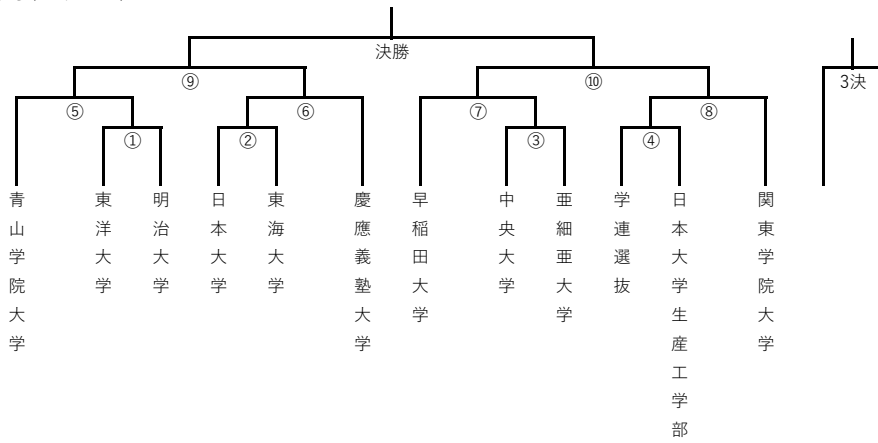

Gリーグ

団体名	滝ヶ原拳法部B	三田拳法会	駿台拳法クラブA
滝ヶ原拳法部B		①	②
三田拳法会	①		③
駿台拳法クラブA	②	③	

決勝トーナメント

2分間3本勝負三人制対試合

左=赤

女子団体
13チームによるトーナメント

大学新人戦
12チームによるトーナメント

2分間3本勝負五人制対試合

左=赤

※学連選抜：国士舘大学、立教大学

高等学校団体
12チームによるトーナメント

2分間3本勝負三人制対試合

左=赤

※神奈川県道場選抜：明治学院高/横浜道場、舞岡高/青葉拳友会

※九州道場選抜：高田高/大分拳精館

※東日本道場選抜：岩槻高/拳精館、樹徳高/桐生道場、小牛田農林高/大崎倶楽部