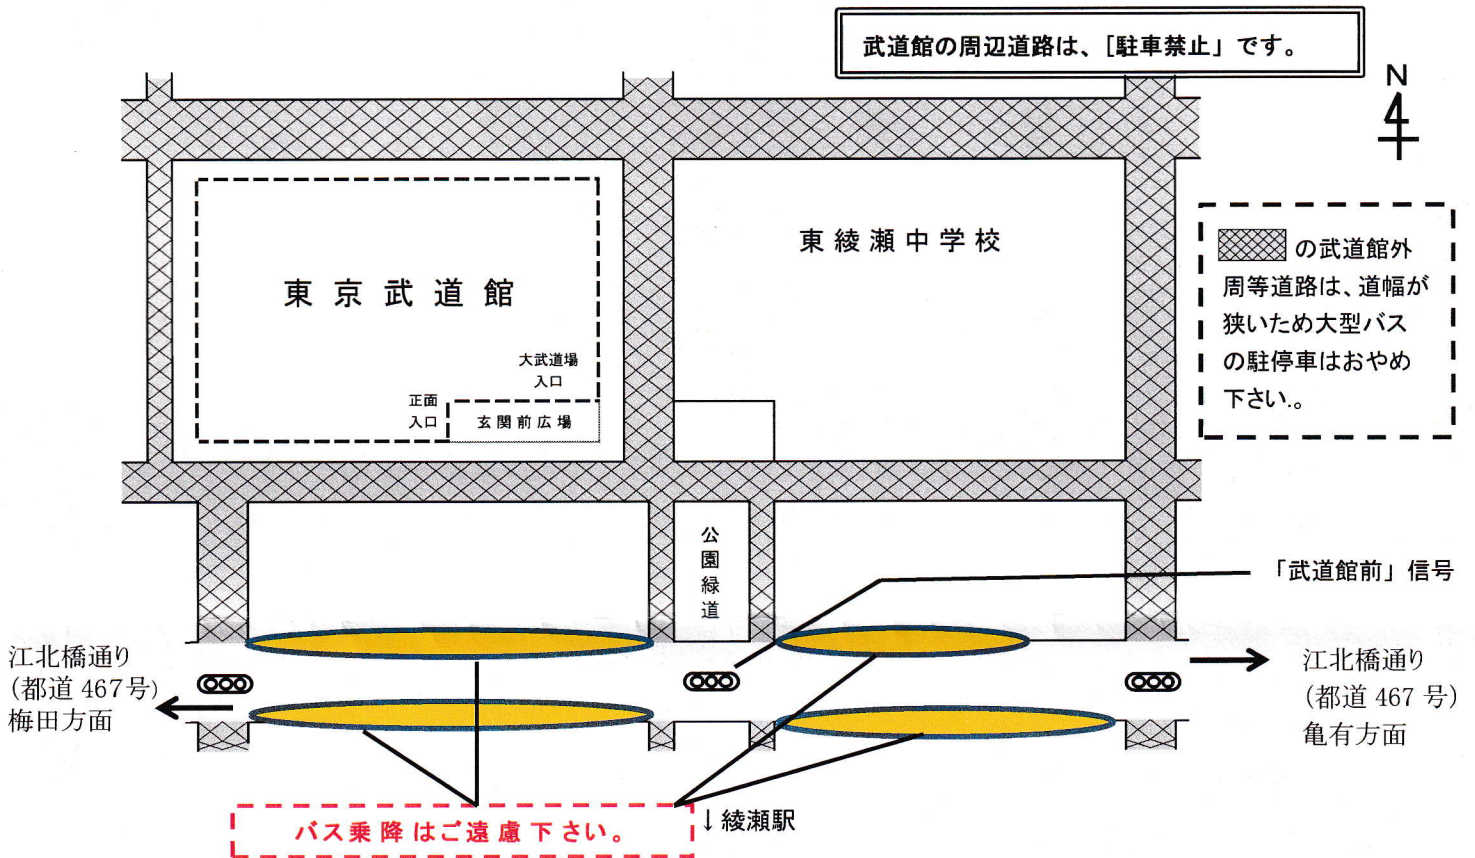

【バスについて】 *大会参加者等の団体・道場での手配を含みます。

◆やむを得ずバスで来場される場合には、

江北橋通り（都道 467 号）「武道館前信号」付近でのバスの乗降はご遠慮ください。《下図参照》

◆道路での乗車待ち（バスの待機）はご遠慮ください。

歩行時等のマナー

※以下の事項はおやめください。

- ◆マンションなどの住宅敷地や駐車場への立ち入り
- ◆集団で横に広がった歩行
- ◆騒音（大声での会話・指示等）
- ◆道路等へのゴミ捨て
- ◆道路等での喫煙・ポイ捨て

《来館の際は東綾瀬公園をお通りください。また、綾瀬駅改札口付近での待合せはご遠慮ください。》

バスの乗降、車両の駐車、歩行時等のマナーについて、参加者等関係者へのご周知をお願いいたします。

東京武道館の大会実施に伴い近隣から苦情が来ています！

～マナーの向上にご協力ください～

お車の駐車について

東京武道館周辺は駐車禁止です（朝や夕方、大量の駐車が見られる大会があります）。

綾瀬駅のご利用について

大会当日は改札付近が大変込み合います。御利用者の通行の妨げとなるため、改札付近での集合はお控えください。（駅での集合は行わず、武道館へ直行してください。終了時も込み合いますのでICカードへのチャージ等は事前にお済ませください。）

綾瀬駅から東京武道場まで

綾瀬駅から東京武道館までの道は、駅周辺等の工事により、更に道幅が狭くなっています。横に広がって歩き、他の歩行者の妨げとならないように（1列に並んで歩行する等）してください（※綾瀬駅からは、沿道住民への配慮と安全上の観点から東綾瀬公園内をお通りください）。また、歩行中は大変危険ですので、竹刀、弓など棒状の物などは垂直に持つようにしてください。

※ 綾瀬駅からは **東綾瀬公園**
内をお通りください