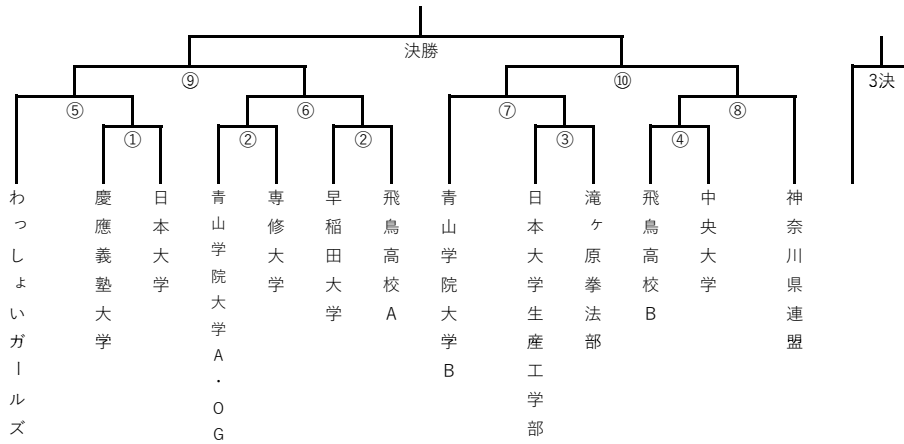

Gリーグ

団体名	滝ヶ原拳法部B	三田拳法会	駿台拳法クラブA
滝ヶ原拳法部B		①	②
三田拳法会	①		③
駿台拳法クラブA	②	③	

決勝トーナメント

2分間3本勝負三人制対試合

左=赤

女子団体
13チームによるトーナメント

大学新人戦
12チームによるトーナメント

2分間3本勝負五人制対試合

左=赤

※学連選抜：国士舘大学、立教大学

高等学校団体
12チームによるトーナメント

2分間3本勝負三人制対試合

左=赤

※神奈川県道場選抜：明治学院高/横浜道場、舞岡高/青葉拳友会

※九州道場選抜：高田高/大分拳精館

※東日本道場選抜：岩槻高/拳精館、樹徳高/桐生道場、小牛田農林高/大崎倶楽部