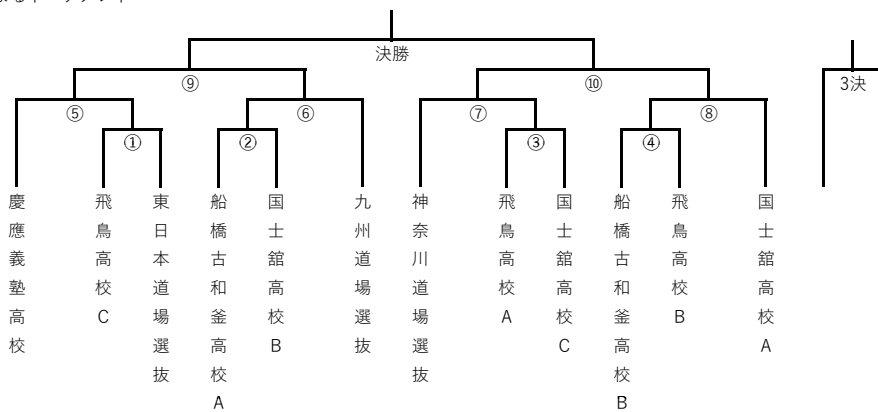

左=赤

※学連選抜：国士舘大学、立教大学

高等学校団体
12チームによるトーナメント

2分間3本勝負三人制対試合

左=赤

※神奈川県道場選抜：明治学院高/横浜道場、舞岡高/青葉拳友会

※九州道場選抜：高田高/大分拳精館

※東日本道場選抜：岩槻高/拳精館、樹徳高/桐生道場、小牛田農林高/大崎倶楽部