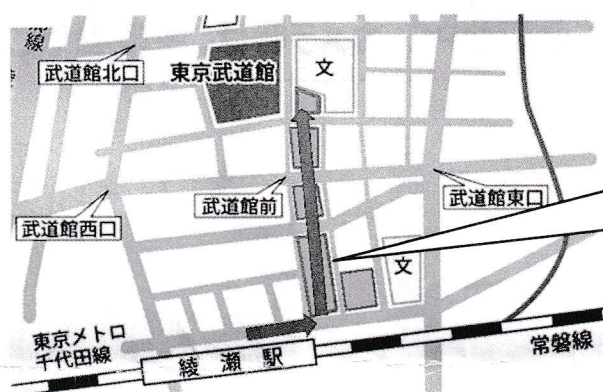

【バスについて】 *大会参加者等の団体・道場での手配を含みます。

◆やむを得ずバスで来場される場合には、

江北橋通り（都道 467 号）「武道館前信号」付近でのバスの乗降はご遠慮ください。《下図参照》

◆道路での乗車待ち（バスの待機）はご遠慮ください。

歩行時等のマナー

※以下の事項はおやめください。

- ◆マンションなどの住宅敷地や駐車場への立ち入り
- ◆集団で横に広がった歩行
- ◆騒音（大声での会話・指示等）
- ◆道路等へのゴミ捨て
- ◆道路等での喫煙・ポイ捨て

《来館の際は東綾瀬公園をお通りください。また、綾瀬駅改札口付近での待合せはご遠慮ください。》

バスの乗降、車両の駐車、歩行時等のマナーについて、参加者等関係者へのご周知をお願いいたします。

東京武道館の大会実施に伴い近隣から苦情が来ています！

～マナーの向上にご協力ください～

お車の駐車について

東京武道館周辺は駐車禁止です（朝や夕方、大量の駐車が見られる大会があります）。

綾瀬駅のご利用について

大会当日は改札付近が大変込み合います。御利用者の通行の妨げとなるため、改札付近での集合はお控えください。（駅での集合は行わず、武道館へ直行してください。終了時も込み合いますのでICカードへのチャージ等は事前にお済ませください。）

綾瀬駅から東京武道場まで

綾瀬駅から東京武道館までの道は、駅周辺等の工事により、更に道幅が狭くなっています。横に広がって歩き、他の歩行者の妨げとならないように（1列に並んで歩行する等）してください（※綾瀬駅からは、沿道住民への配慮と安全上の観点から東綾瀬公園内をお通りください）。また、歩行中は大変危険ですので、竹刀、弓など棒状の物などは垂直に持つようにしてください。

※ 綾瀬駅からは **東綾瀬公園**
内をお通りください