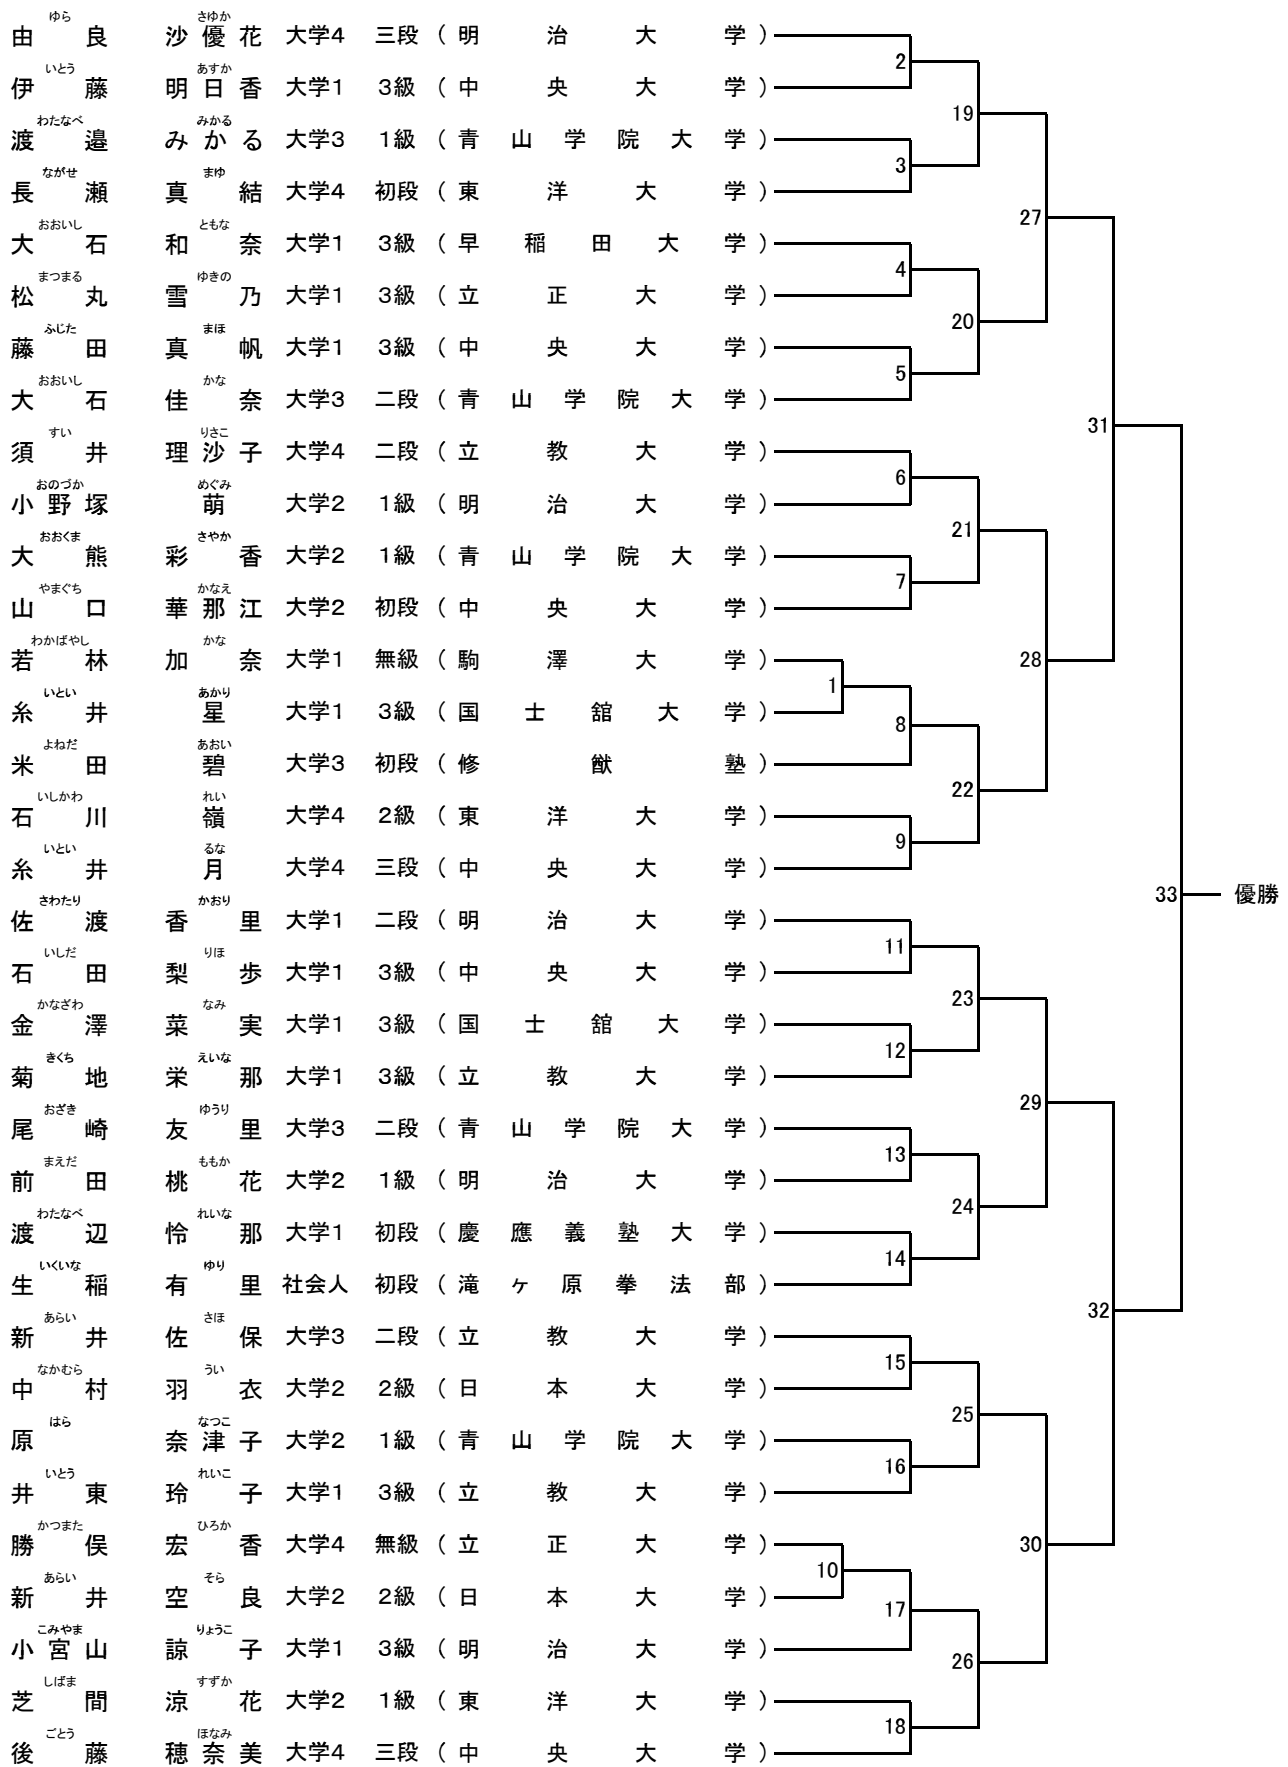

試合組合せ

上段・左側：赤
下段・右側：白

軽量級の部 (66kg以下の部)

3分間三本勝負法

上段・左側：赤
下段・右側：白

軽中量級の部 (66kg超73kg未満の部)

3分間三本勝負法

上段・左側：赤
下段・右側：白

中量級の部 (73kg超81kg未満の部)

3分間三本勝負法

上段・左側：赤
下段・右側：白

重量級の部 (81kg超の部)

3分間三本勝負法

日本拳法東日本女子個人選手権

2分間三本勝負 上=赤、下=白

日本拳法東日本高等学校選手権

2分間三本勝負

上=赤、下=白

日本拳法東日本大学新人戦

2分間三本勝負
上=赤、下=白
団体戦：5人制対試合