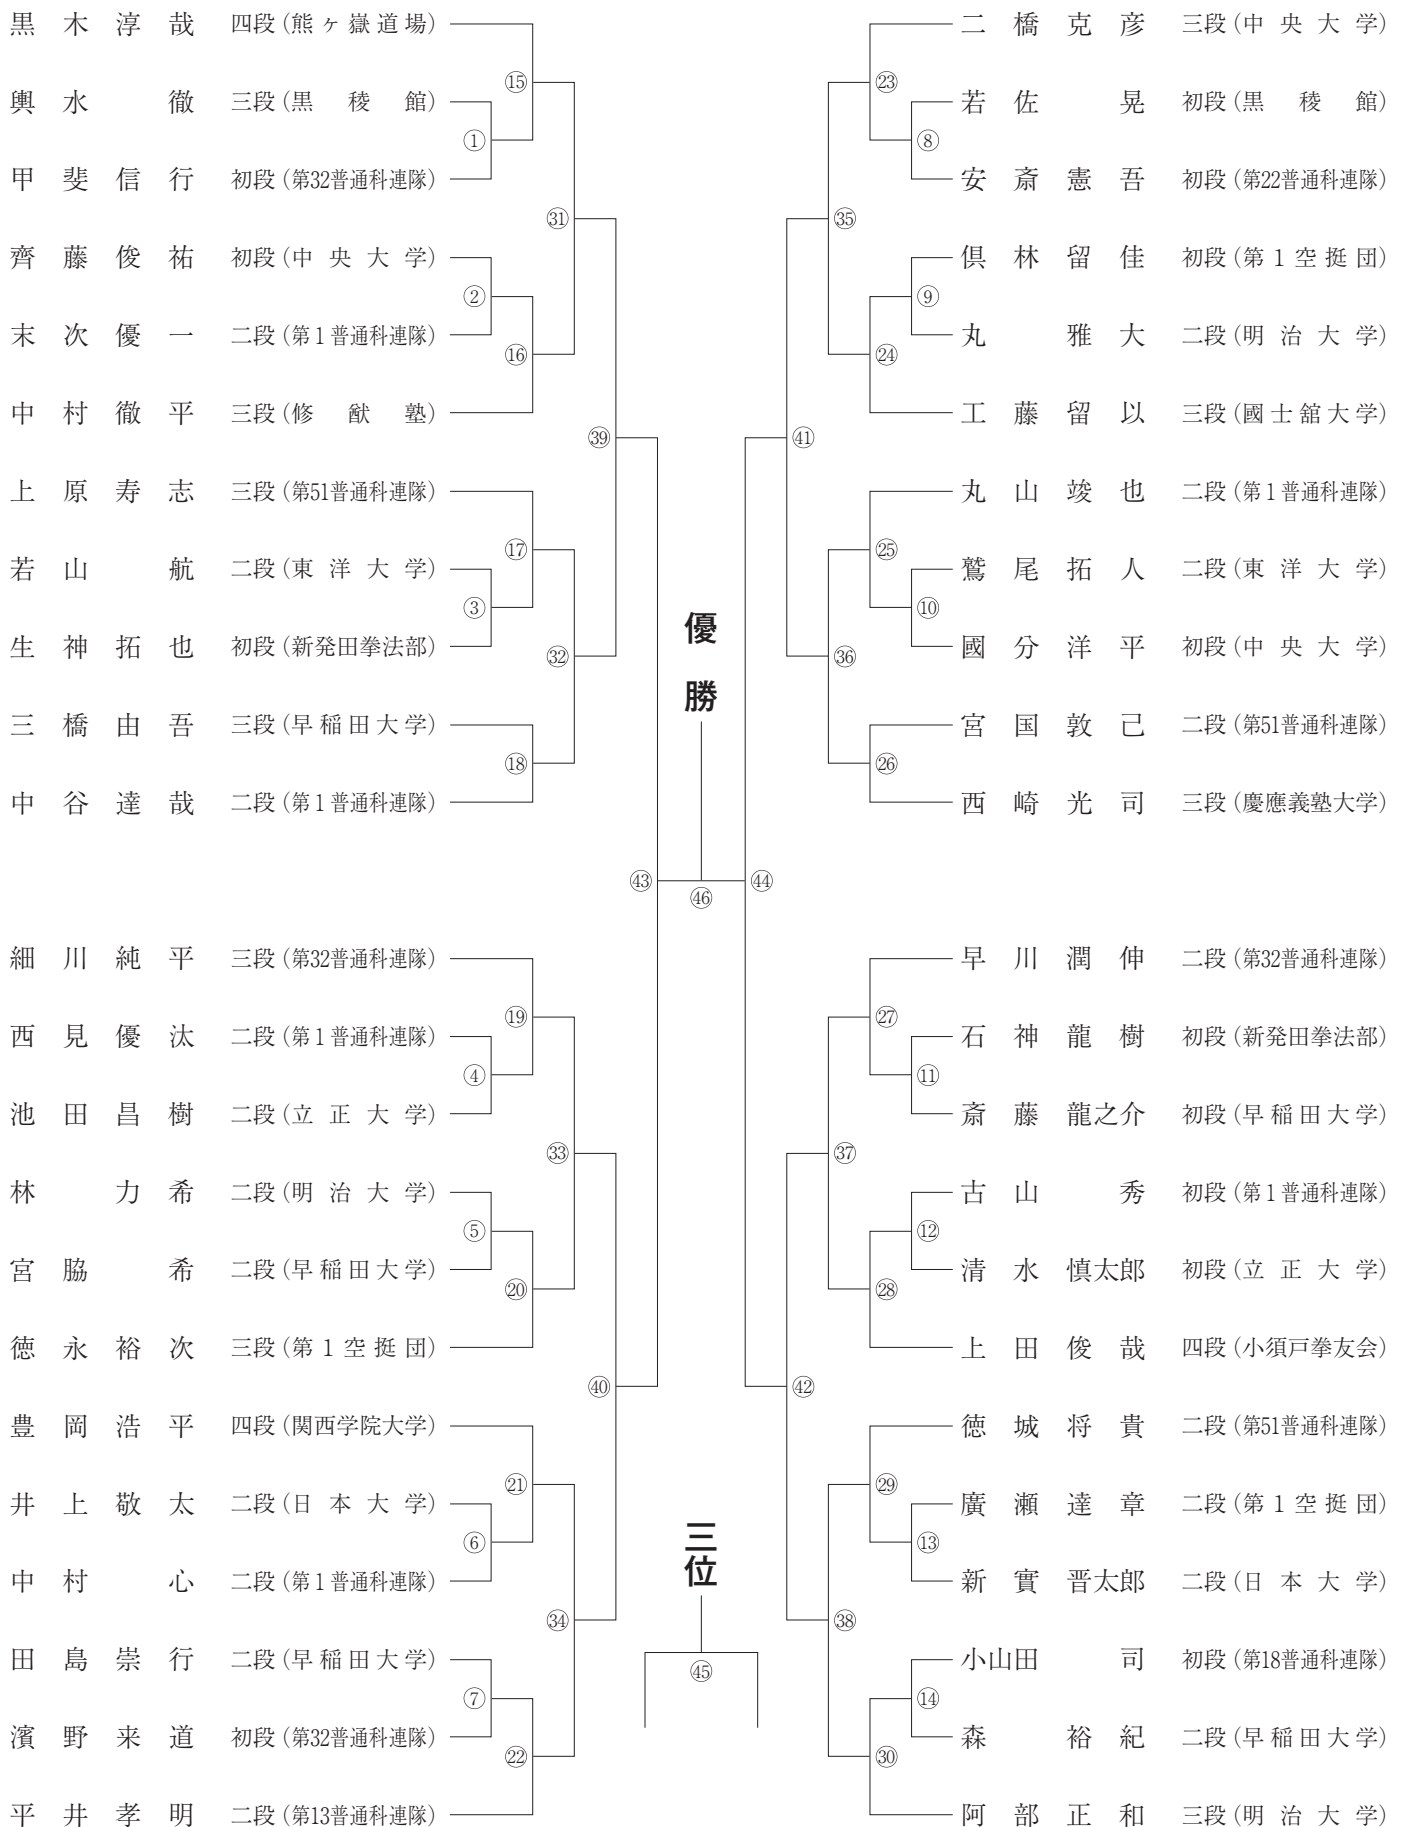

試合組合せ

上段・左側：赤
下段・右側：白

軽量級の部 (66kg以下の部)

3分間三本勝負法

上段・左側：赤
下段・右側：白

軽中量級の部 (66kg超73kg未満の部)

3分間三本勝負法

上段・左側：赤
下段・右側：白

中量級の部 (73kg超81kg未満の部)

3分間三本勝負法

上段・左側：赤
下段・右側：白

重量級の部 (81kg超の部)

3分間三本勝負法

日本拳法東日本女子個人選手権

2分間三本勝負 上=赤、下=白

日本拳法東日本高等学校選手権

2分間三本勝負

上=赤、下=白

日本拳法東日本大学新人戦

2分間三本勝負
上=赤、下=白
団体戦：5人制対試合