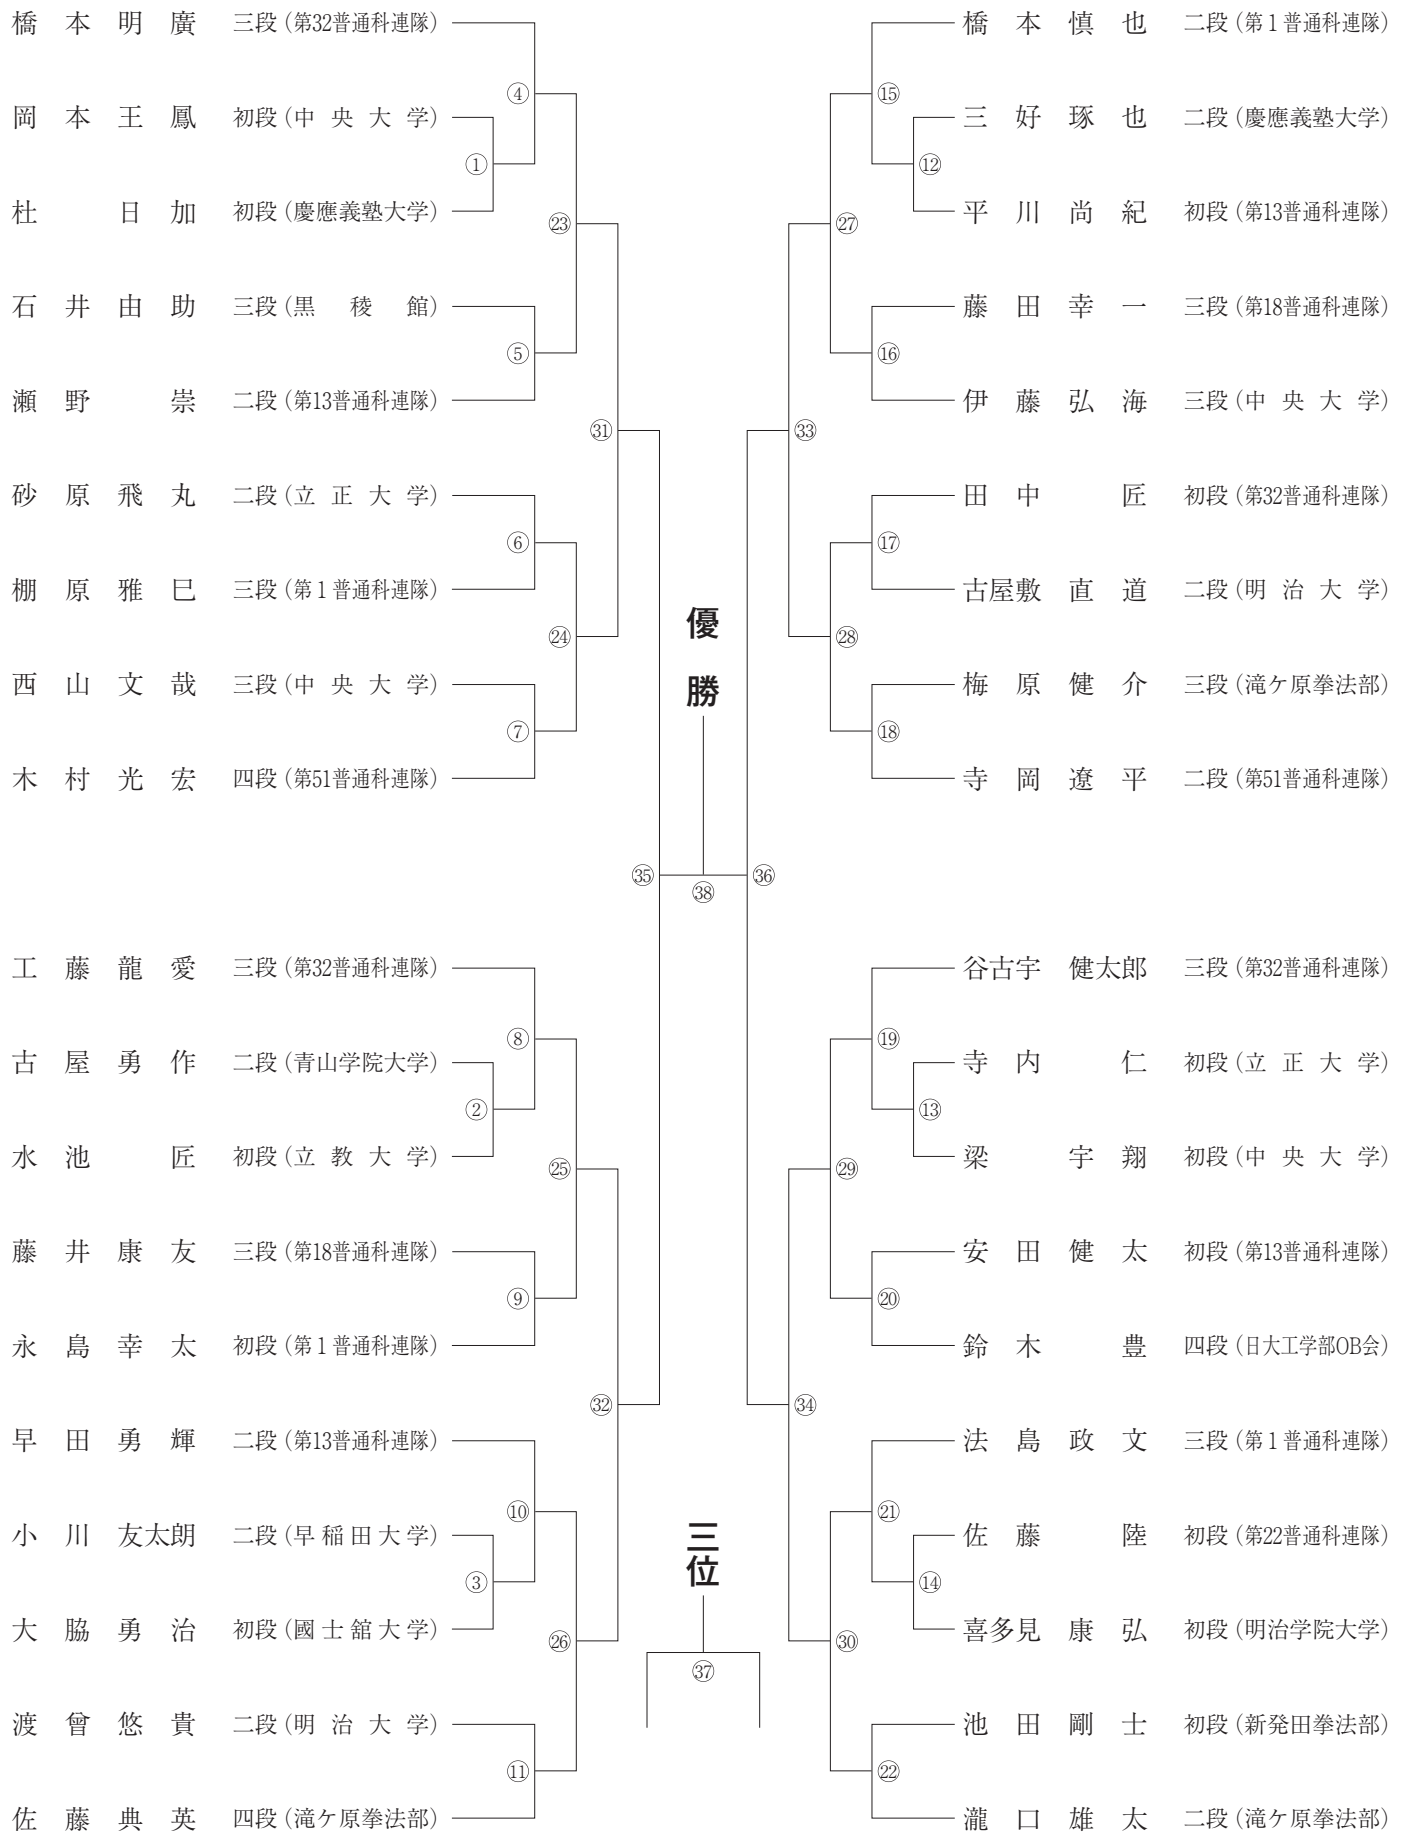

試合組合せ

上段・左側：赤
下段・右側：白

軽量級の部 (66kg以下の部)

3分間三本勝負法

上段・左側：赤
下段・右側：白

軽中量級の部 (66kg超73kg未満の部)

3分間三本勝負法

上段・左側：赤
下段・右側：白

中量級の部 (73kg超81kg未満の部)

3分間三本勝負法

上段・左側：赤
下段・右側：白

重量級の部 (81kg超の部)

3分間三本勝負法

日本拳法東日本女子個人選手権

2分間三本勝負 上=赤、下=白

日本拳法東日本高等学校選手権

2分間三本勝負

上=赤、下=白

日本拳法東日本大学新人戦

2分間三本勝負
上=赤、下=白
団体戦：5人制対試合