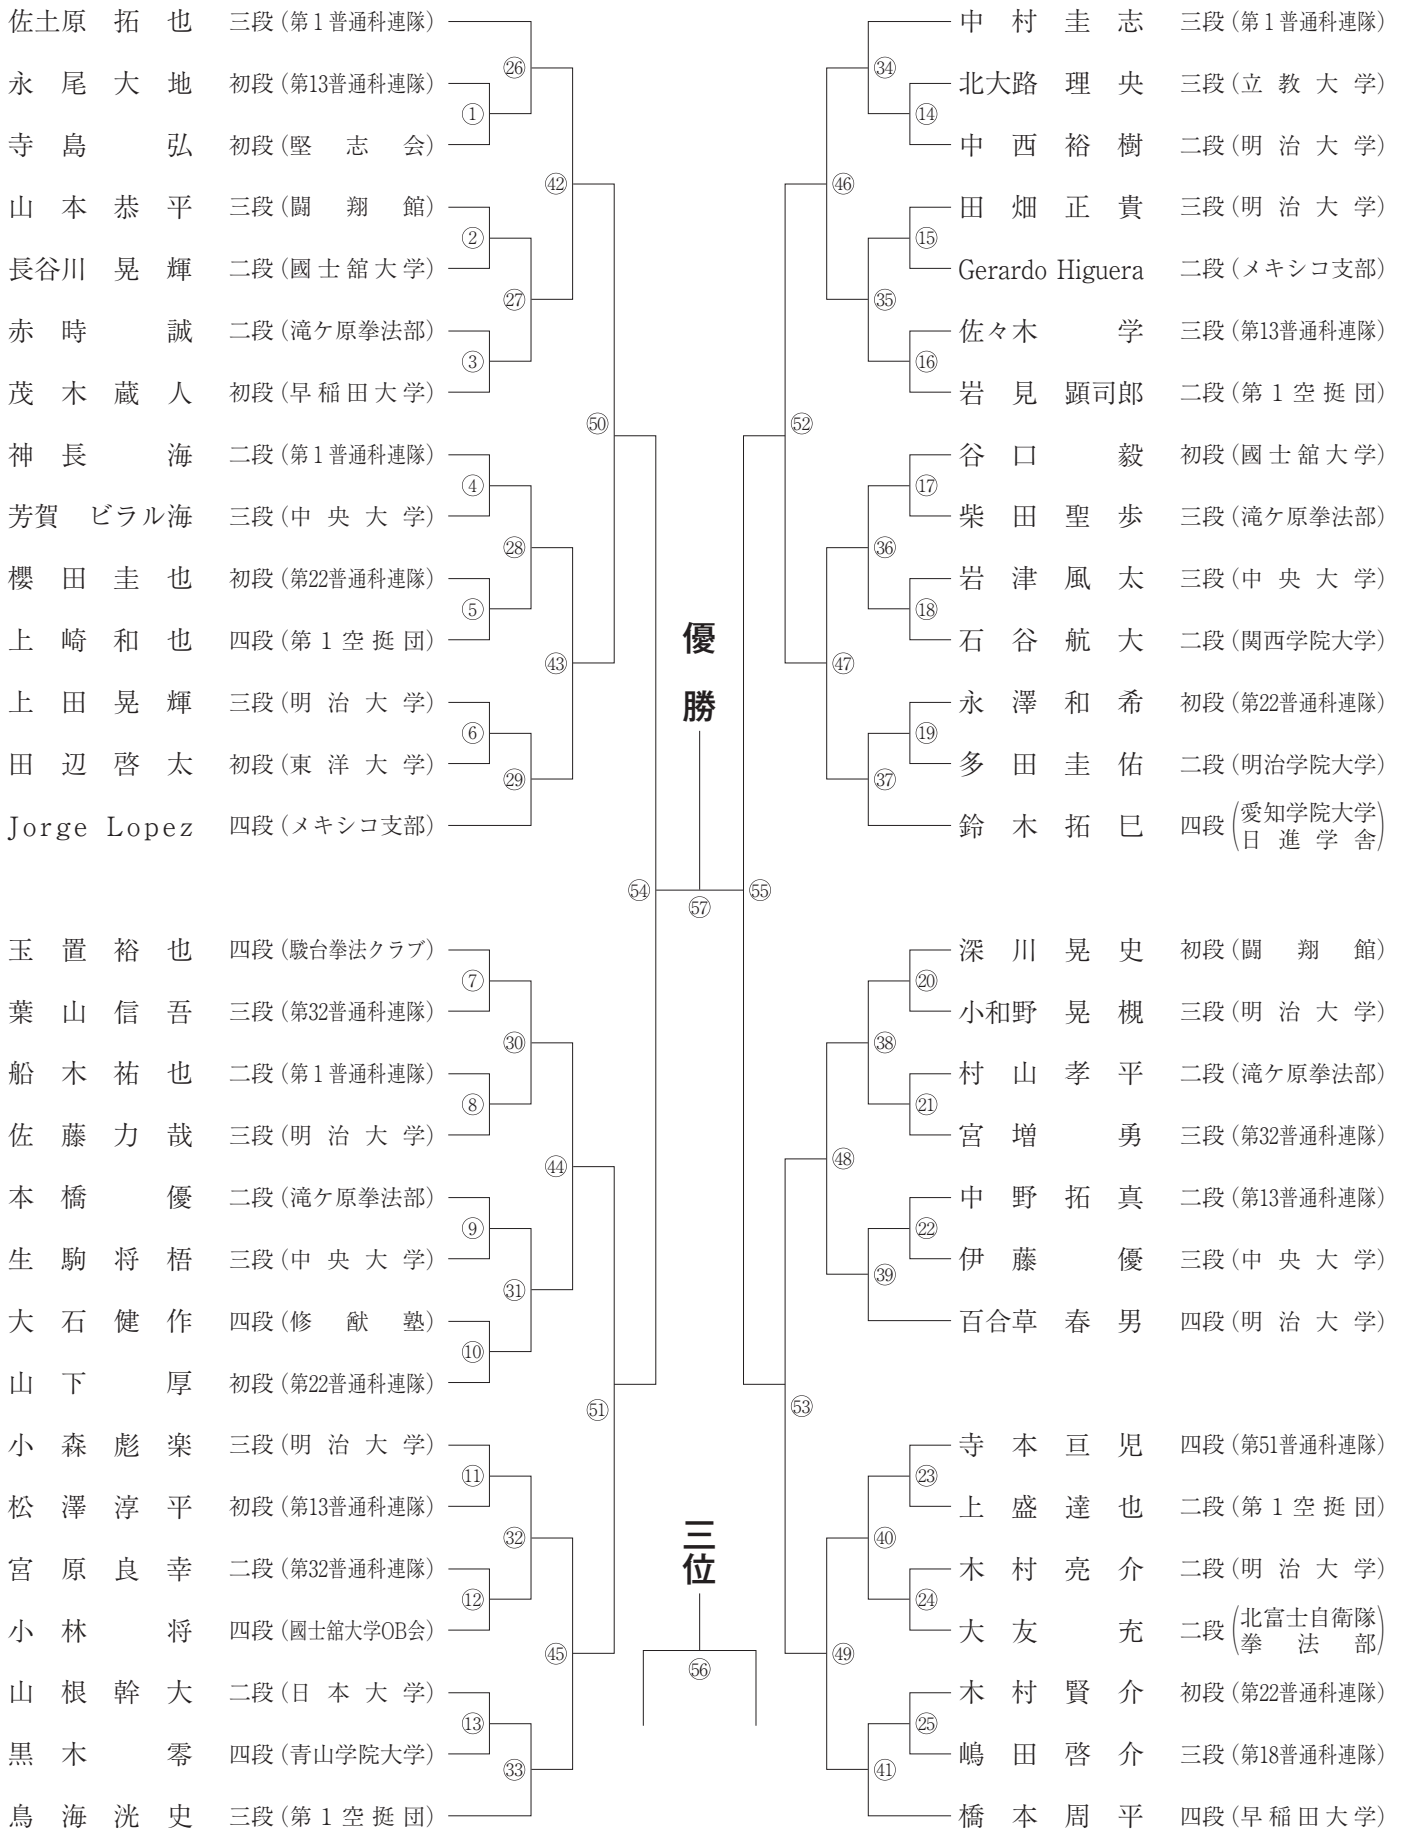

試合組合せ

上段・左側：赤
下段・右側：白

軽量級の部 (66kg以下の部)

3分間三本勝負法

上段・左側：赤
下段・右側：白

軽中量級の部 (66kg超73kg未満の部)

3分間三本勝負法

上段・左側：赤
下段・右側：白

中量級の部 (73kg超81kg未満の部)

3分間三本勝負法

上段・左側：赤
下段・右側：白

重量級の部 (81kg超の部)

3分間三本勝負法

日本拳法東日本女子個人選手権

2分間三本勝負 上=赤、下=白

日本拳法東日本高等学校選手権

2分間三本勝負

上=赤、下=白

日本拳法東日本大学新人戦

2分間三本勝負
上=赤、下=白
団体戦：5人制対試合