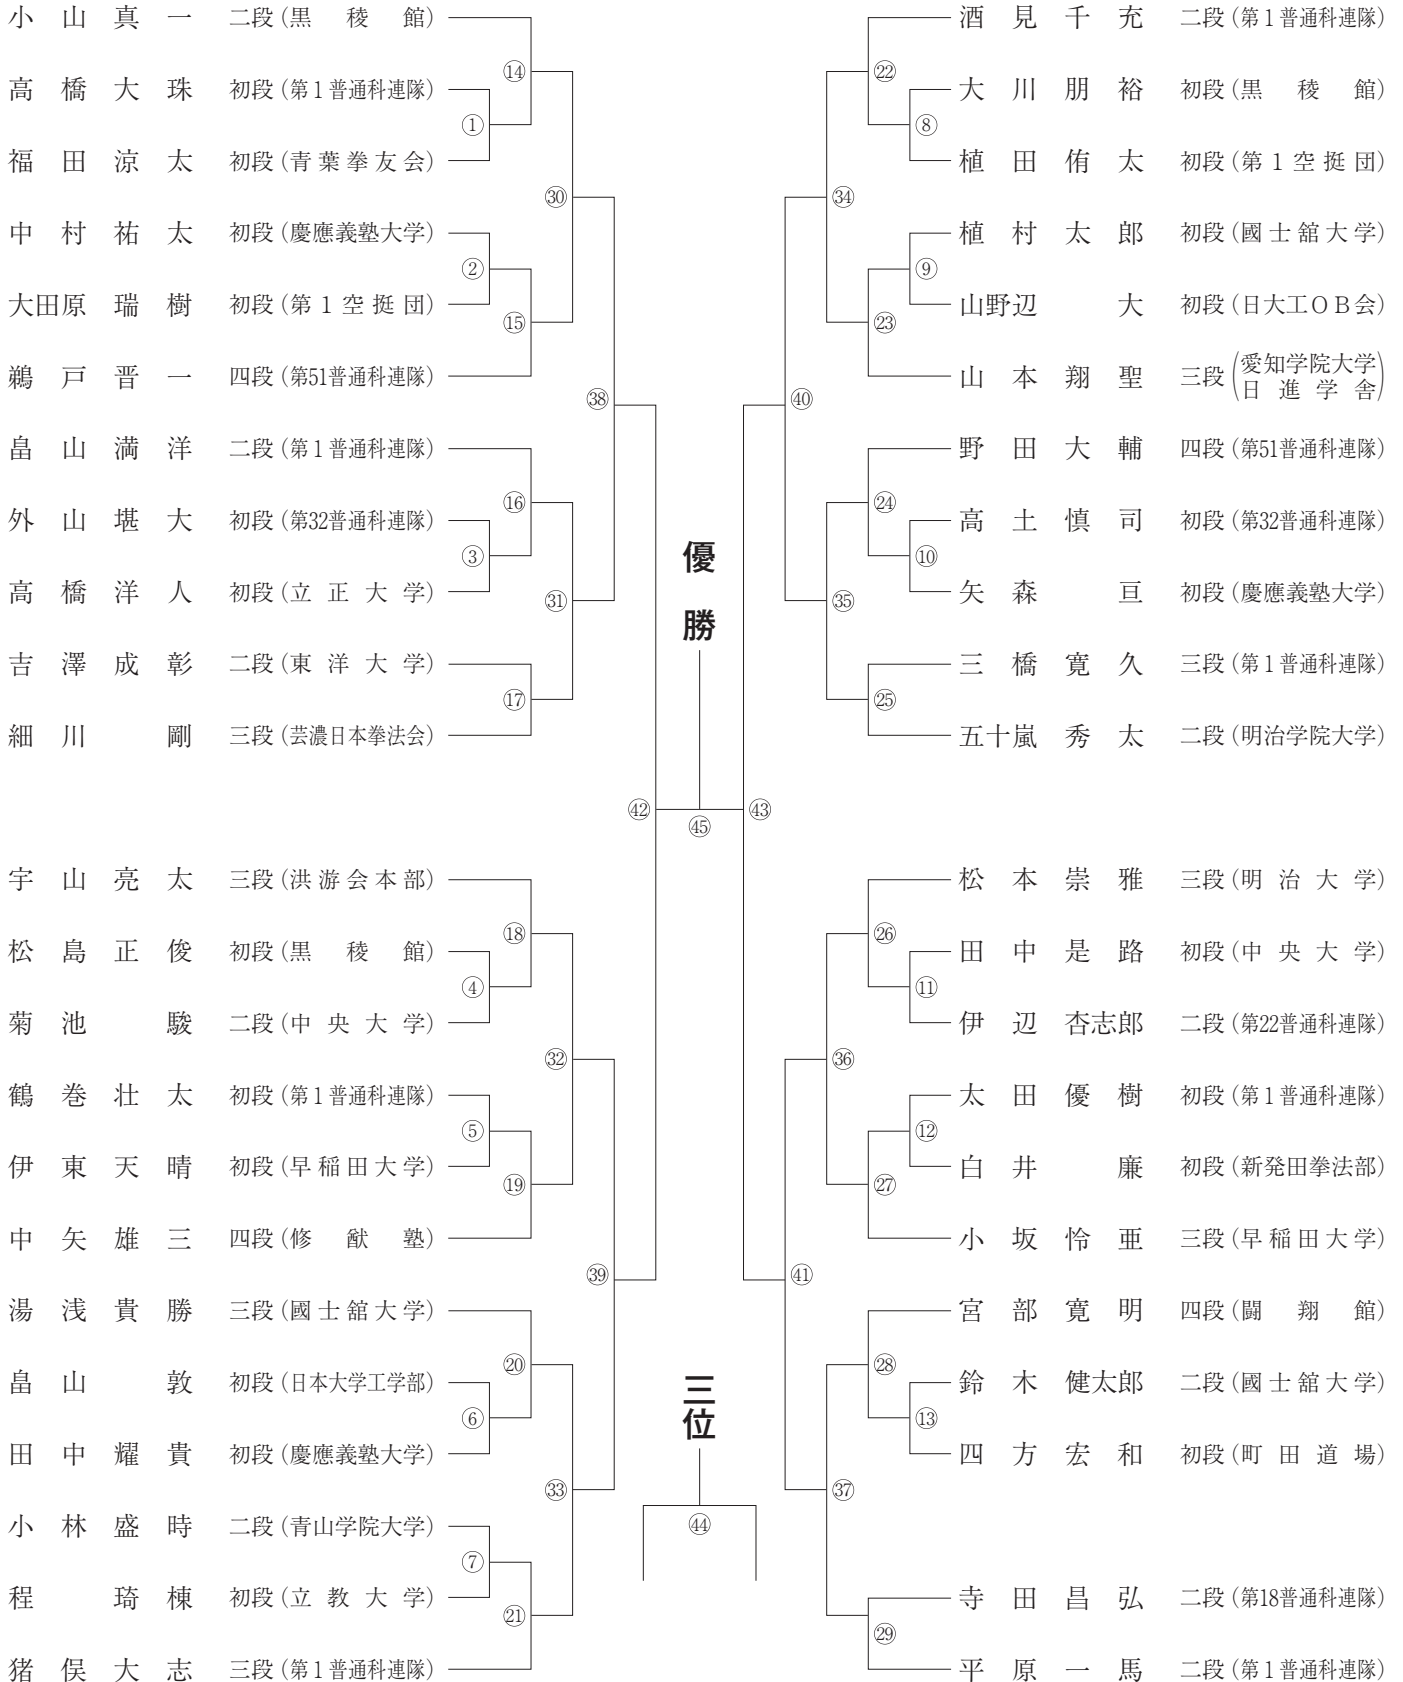

試合組合せ

上段・左側：赤
下段・右側：白

軽量級の部 (66kg以下の部)

3分間三本勝負法

上段・左側：赤
下段・右側：白

軽中量級の部 (66kg超73kg未満の部)

3分間三本勝負法

上段・左側：赤
下段・右側：白

中量級の部 (73kg超81kg未満の部)

3分間三本勝負法

上段・左側：赤
下段・右側：白

重量級の部 (81kg超の部)

3分間三本勝負法

日本拳法東日本女子個人選手権

2分間三本勝負 上=赤、下=白

日本拳法東日本高等学校選手権

2分間三本勝負

上=赤、下=白

日本拳法東日本大学新人戦

2分間三本勝負
上=赤、下=白
団体戦：5人制対試合