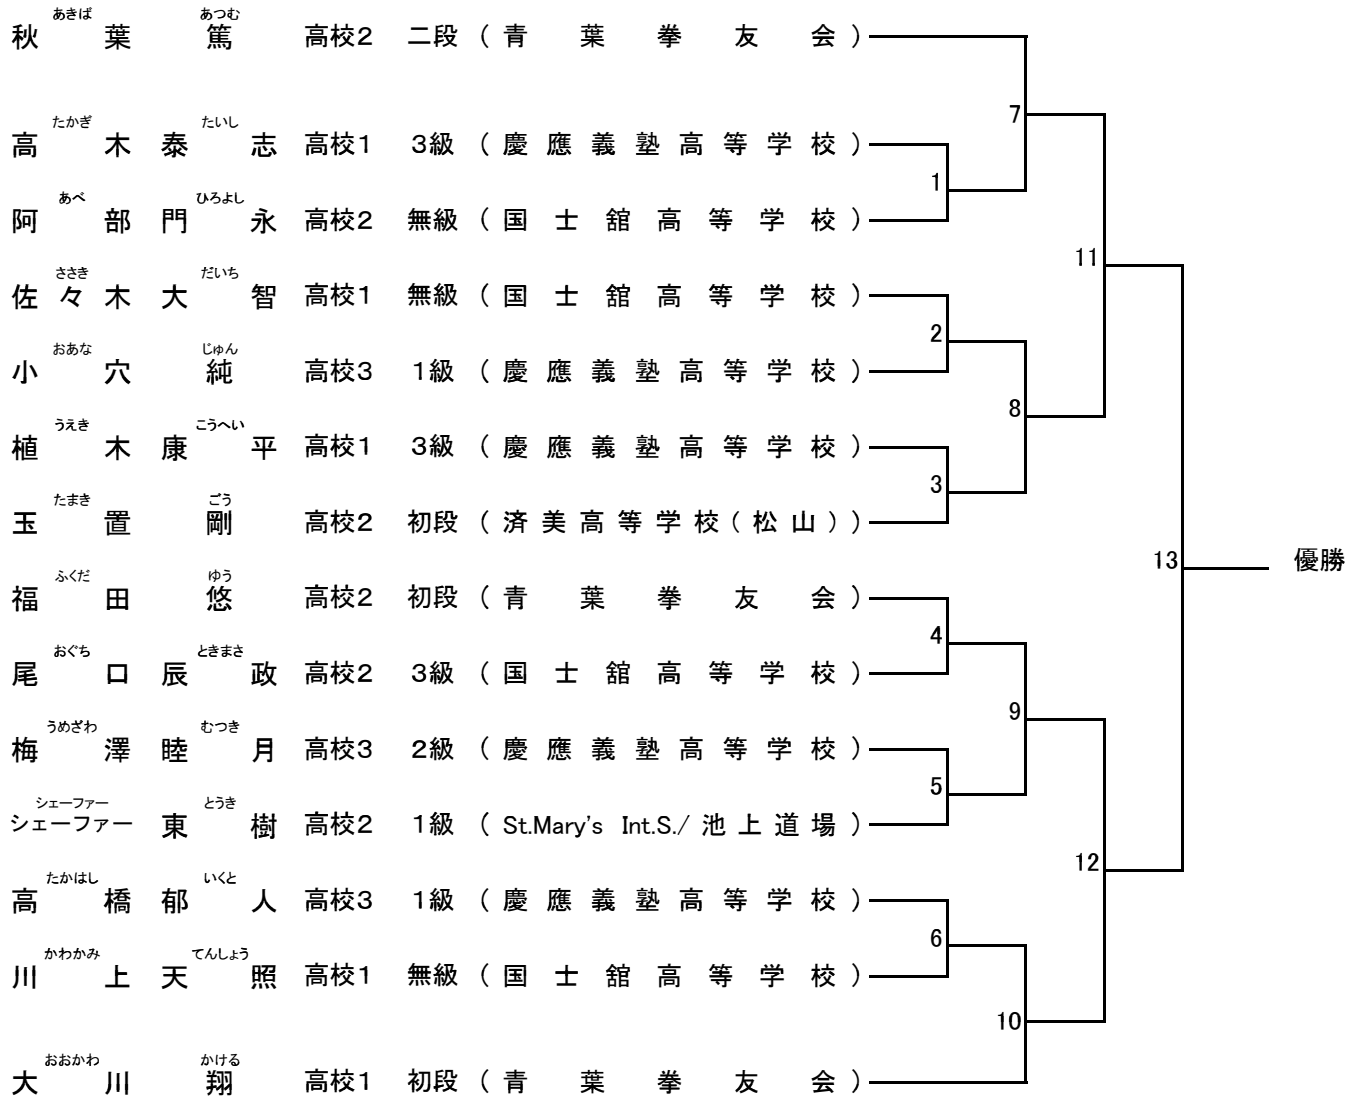

試合組合せ

上段・左側：赤
下段・右側：白

軽量級の部 (66kg以下の部)

3分間三本勝負法

上段・左側：赤
下段・右側：白

軽中量級の部 (66kg超73kg未満の部)

3分間三本勝負法

上段・左側：赤
下段・右側：白

中量級の部 (73kg超81kg未満の部)

3分間三本勝負法

上段・左側：赤
下段・右側：白

重量級の部 (81kg超の部)

3分間三本勝負法

日本拳法東日本女子個人選手権

2分間三本勝負 上=赤、下=白

日本拳法東日本高等学校選手権

2分間三本勝負

上=赤、下=白

日本拳法東日本大学新人戦

2分間三本勝負
上=赤、下=白
団体戦：5人制対試合