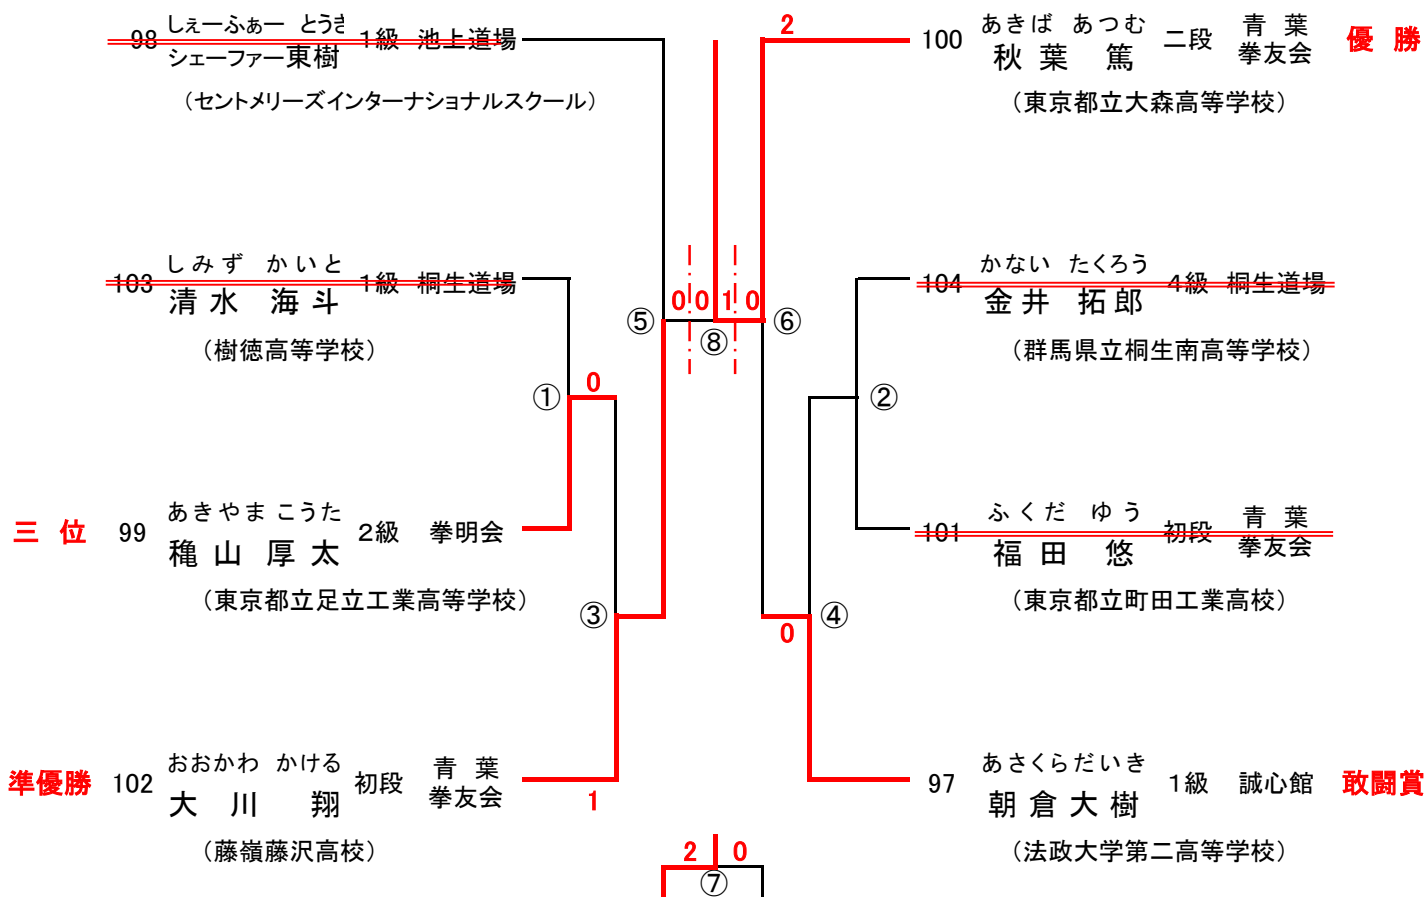

形 試 合

(男 女 混 合)

【 中 学 1 年 生 の 部 】 : (五 陰 破 之 形 I)

演武順	選手番号	氏名	ふりがな	性別	所属団体	得点	順位
1	25	石川 琢也	いしかわ たくや	男	笠懸道場	48	三位
2	57	中村 友洋	なかむら ともひろ	男	大田鴻志会	33	7
3	26	武井 蓮	たけい れん	男	笠懸道場	52	優勝
4	55	伊藤 洋	いとう よう	男	大田鴻志会	36	6
5	60	佐藤 晃丞	さとう こうすけ	男	船橋拳法倶楽部	27	8
6	89	内山 恭平	うちやま きょうへい	男	拳精館	49	準優勝
7	90	小島 智貴	こじま ともき	男	拳精館	48	敢闘賞
8	56	徳 畑 開	とくはた かい	男	大田鴻志会	38	5

【 中 学 2 年 生 の 部 】 : (地 撃 留 心 之 形)

演武順	選手番号	氏名	ふりがな	性別	所属団体	得点	順位
~~1~~	~~2~~	~~原 島 淳~~	~~はらしま じゅん~~	~~男~~	~~館林道場~~		
2	54	小野 一晃	おの かずあき	男	黒綾館	44	優勝

【 中 学 3 年 生 の 部 】 (青 風 之 形)

演武順	選手番号	氏名	ふりがな	性別	所属団体	得点	順位
1	91	青木 海偉斗	あおき かいと	男	拳精館	55	優勝

【 防 具 試 合 】

高 校 生 の 部