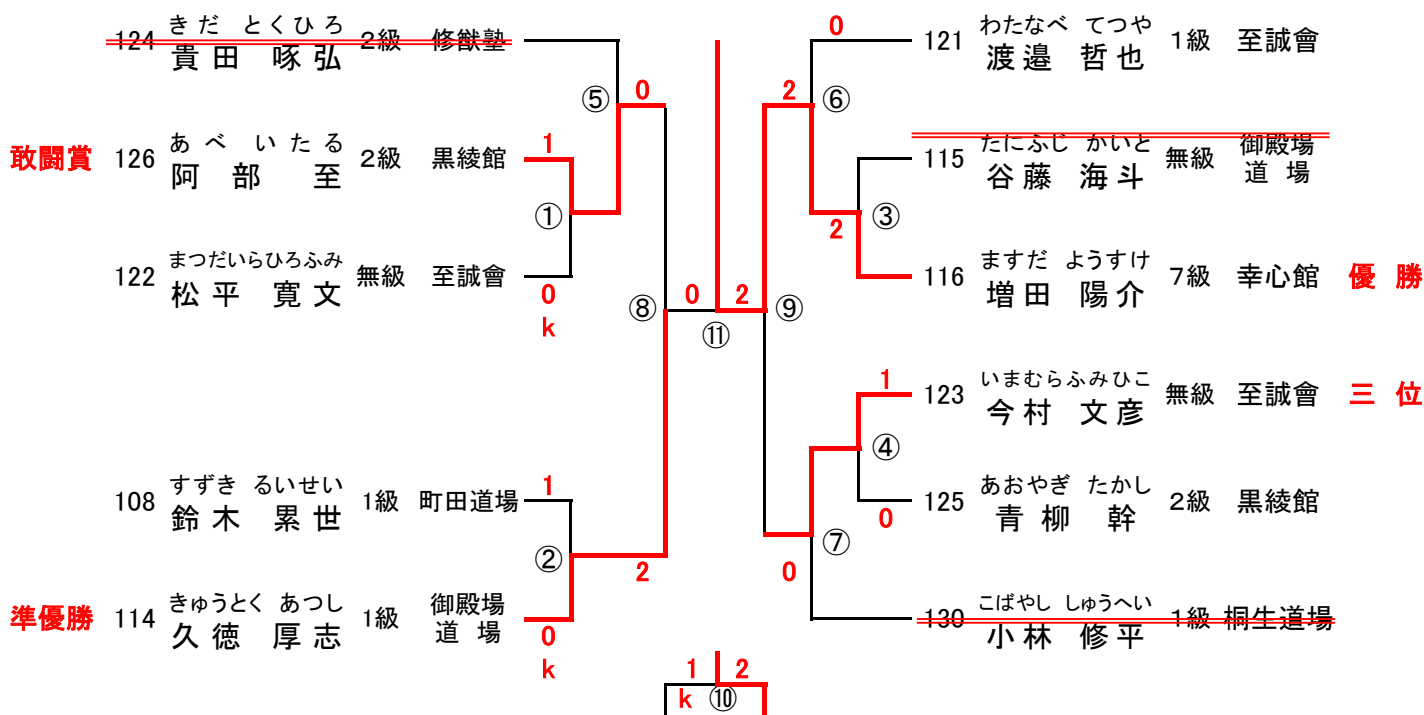

【 防 具 試 合 】

一 般 級 の 部